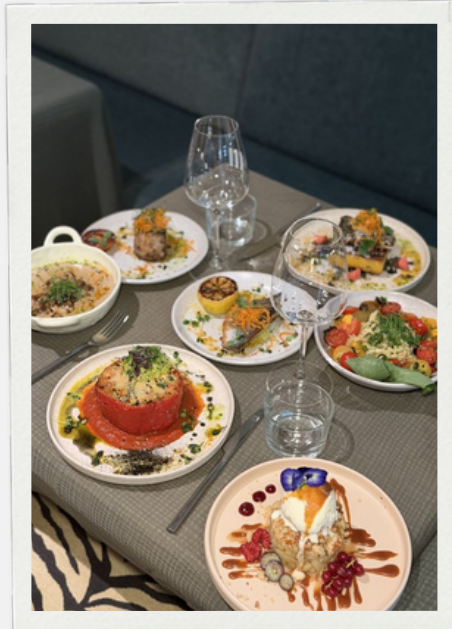

BUFFET

bis 250 Personen

Unser "Buffet" ist mehr als eine klassische Speisenausgabe. Mit unserem Signature Table Sculpting wird es zu einem gestalterischen Element des Abends. Durch Ebenen, Materialien und fein abgestimmte Details entsteht eine visuelle Komposition, die Genuss und Design verbindet. Exklusive Highlights wie eine Kaviar- oder Austerstation können ebenfalls integriert werden.

FLYING BUFFET

bis 250 Personen

Für Stehempfänge, Networking Events oder Veranstaltungen mit fließender Bewegung eignet sich unser “Flying Buffet”. Feine Kreationen werden auf eleganten Tellern oder Signature Spoons serviert und begleiten die Gäste durch den Raum. Hochwertig, unkompliziert und präzise getaktet entsteht eine Atmosphäre, die Genuss und Austausch harmonisch verbindet.

DFG
STEHT
FÜR
DINNER
DRINKS
DRAMA

DINNER.DRINKS.DRAMA

BEVERAGE

Ob Champagner, Prosecco, klassische Aperitivo-Variationen oder ein eigener Welcome Drink, wir stimmen den Empfang individuell auf Anlass und Atmosphäre ab und setzen bereits beim ersten Glas ein klares Statement.