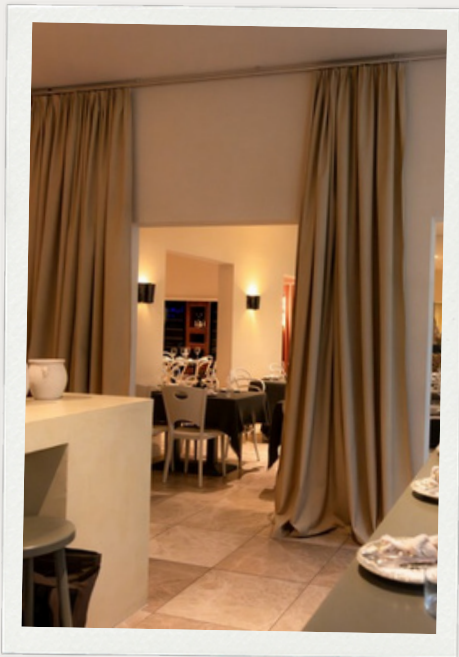

BEREICHE & KAPAZITÄTEN

Unsere unterschiedlichen Bereiche ermöglichen maximale Flexibilität und geben jeder Veranstaltung ihren eigenen Charakter.